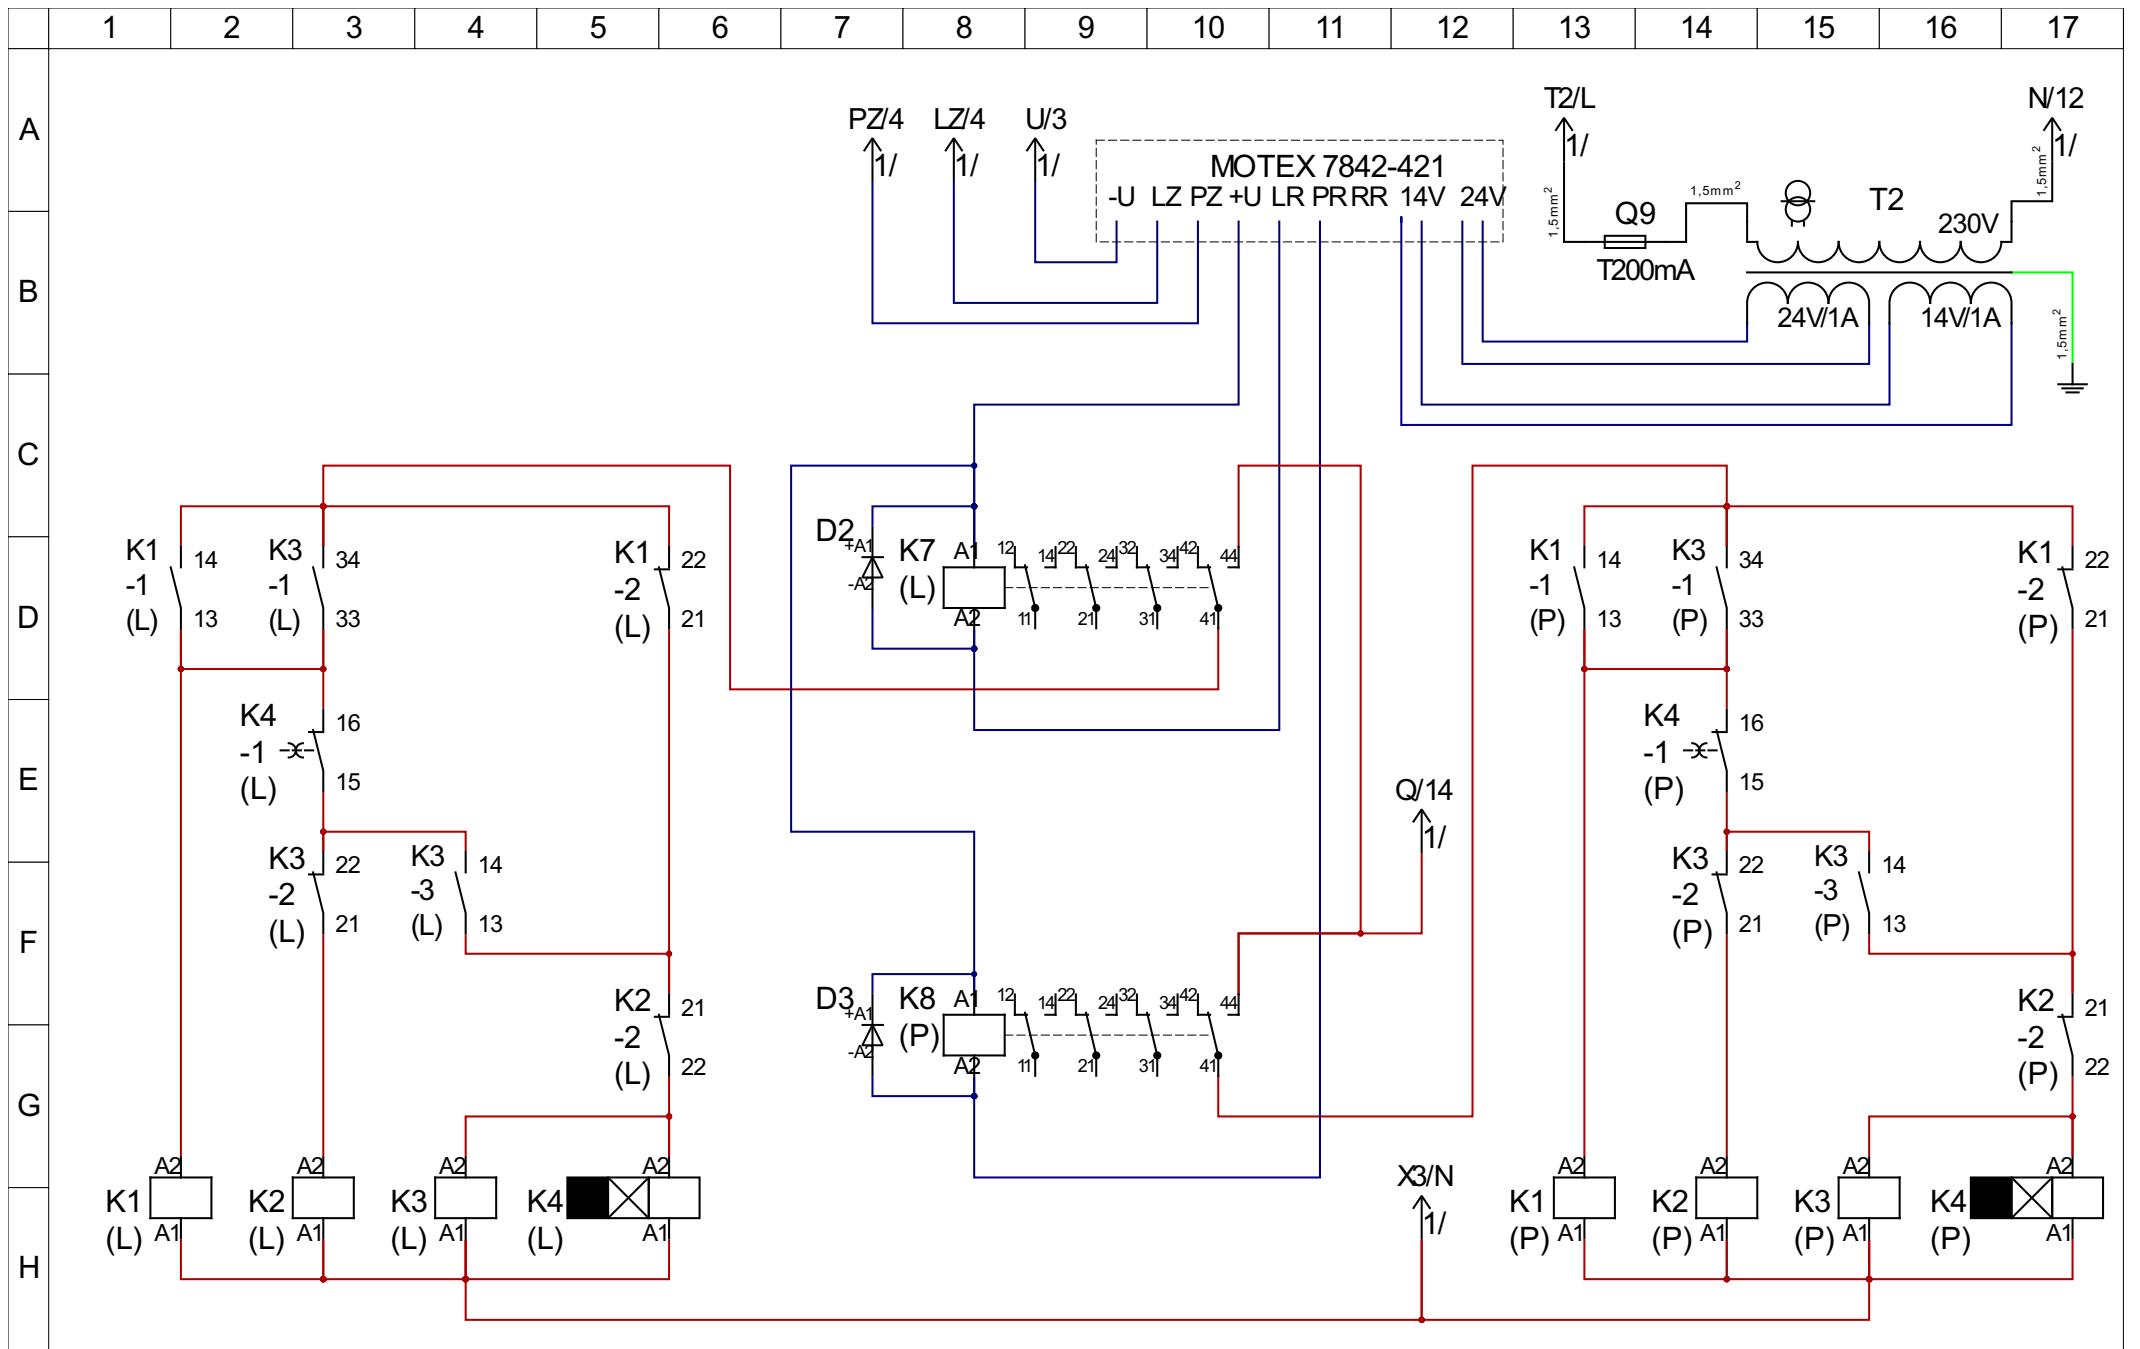

Autor: MOTEX v.d. Praha

Datum: 27/11/2012

Propojení centrální skříně 7842

Soubor: Výkres : 7842-423

Dvojlist: 1/2

Autor: MOTEX v.d. Praha
 Datum: 27/11/2012

Propojení centrální skříně 7842

Soubor: Výkres : 7842-423
 Dvojlist: 2/2